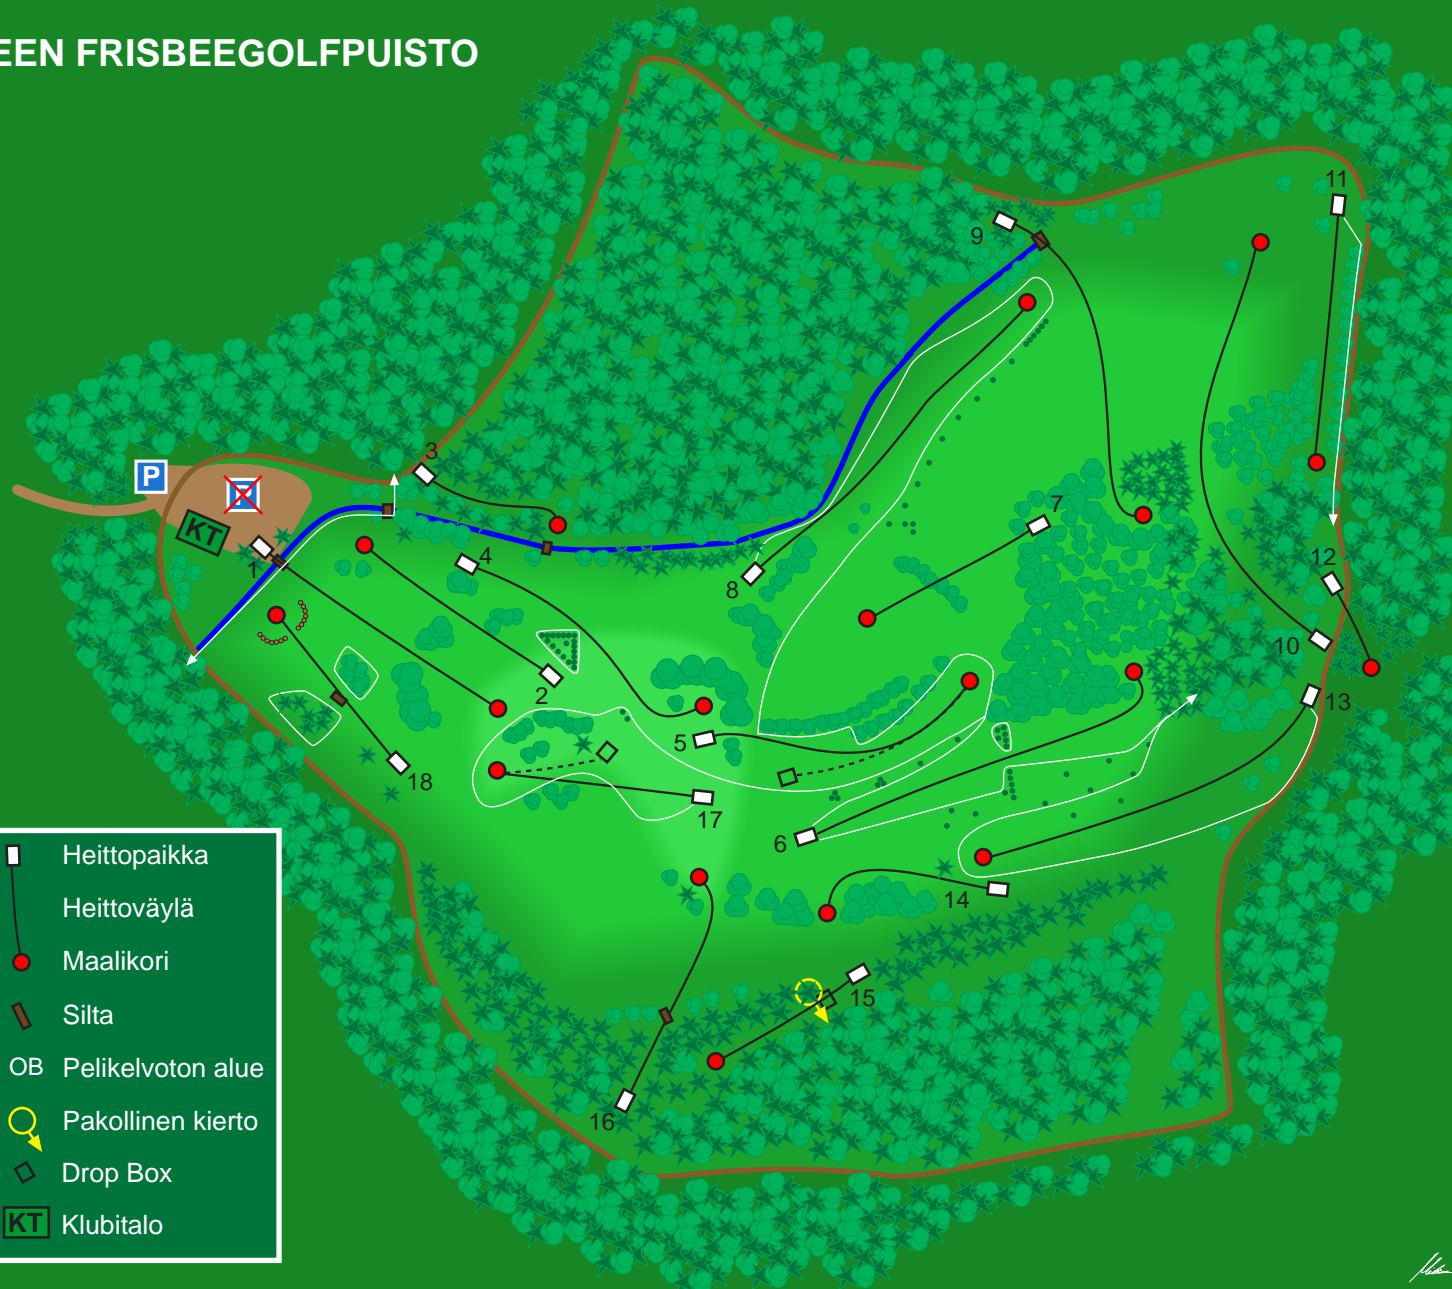

LAUSTEEN FRISBEEGOLFPUISTO

Turku
Par 59

| Hole | Length | Par |
|---------------|---------------|-----------|
| 1 | 131 m | 3 |
| 2 | 119 m | 3 |
| 3 | 73 m | 3 |
| 4 | 126 m | 3 |
| 5 | 134 m | 3 |
| 6 | 167 m | 4 |
| 7 | 92 m | 3 |
| 8 | 192 m | 4 |
| 9 | 153 m | 4 |
| 10 | 206 m | 4 |
| 11 | 122 m | 3 |
| 12 | 66 m | 3 |
| 13 | 168 m | 4 |
| 14 | 92 m | 3 |
| 15 | 105 m | 3 |
| 16 | 127 m | 3 |
| 17 | 95 m | 3 |
| 18 | 87 m | 3 |
| Total: | 2255 m | 59 |

-  Heittopaikka
-  Heittoväylä
-  Maalikori
-  Silta
-  OB Pelikelvoton alue
-  Pakollinen kierto
-  Drop Box
-  Klubitalo

Uusi Vuosi 2009